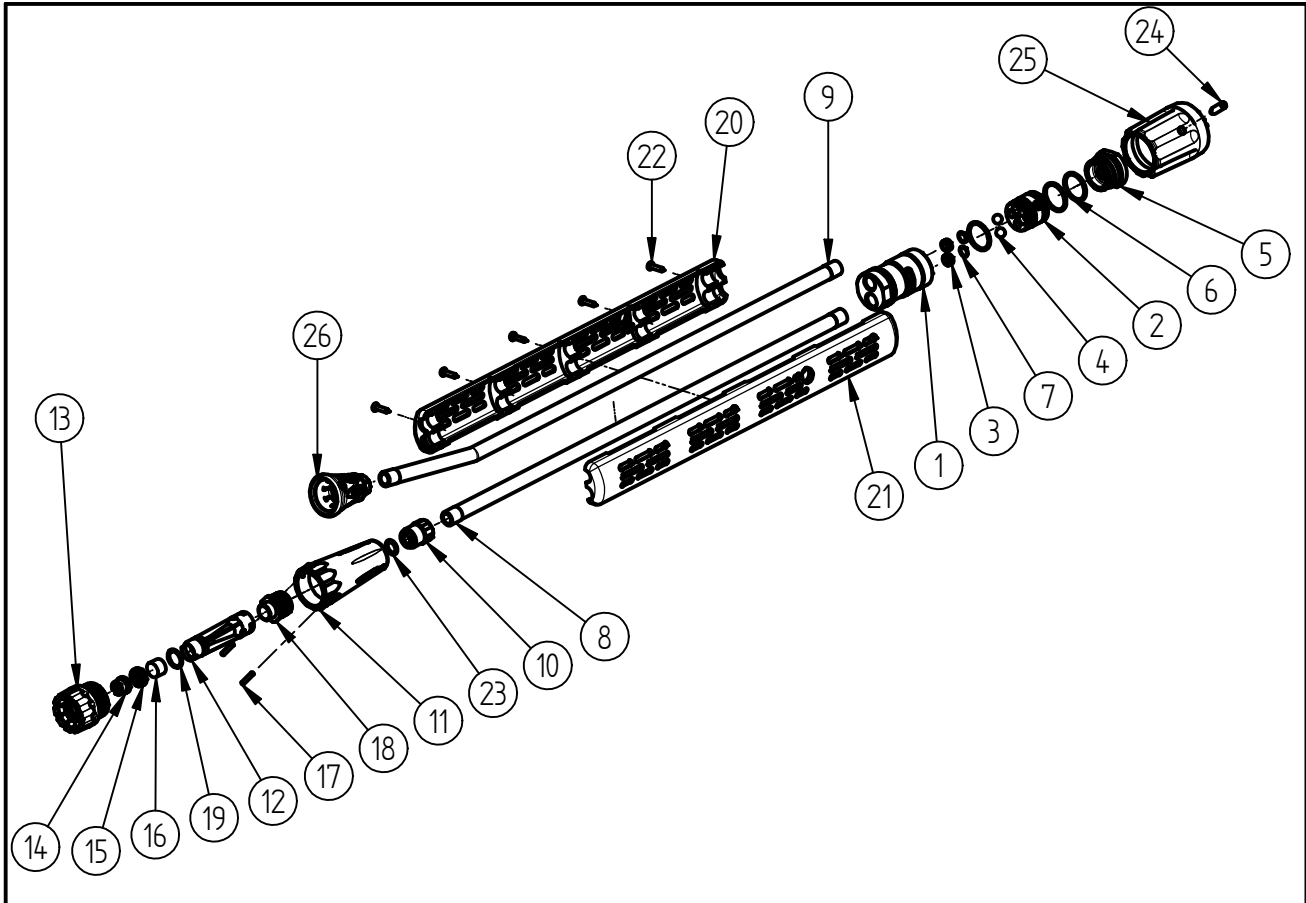

Spare Parts

Double foam lance ST-175

Item-No. 200175420 & 200175430

Pos.	Item-No.	Description	Pos.	Item-No.	Description
1	040001551	Housing front part ST-58	18	010000491	Brass nut ST-75
2	040001553	Adjustment piston ST-58	19	050000911	O-ring 14x1,78 EPDM 70Shore
3	020001563	Valve seat ST-58	20	020002650	Semi case (1) ST-172
4	040000330	Stainless steel ball ø8mm	21	020002660	Semi case (2) ST-172
5	040001552	Inlet nut ST-58	22	040000051	Screw 3.5x16
6	050002320	O-ring 23x2	23	050001361	O-ring 10x2 EPDM 70Shore
7	050000530	O-ring 8x1	24	040000737	Socket set screw with dog point
8	070005008	Stainless steel lance	25	020001254	Hand wheel ST-58 moulded black
9	070005758	Lance stainless steel 575mm	26	200010700	Nozzle protection ST-10 black/black
10	040000041	Connecting part M18x1,5			
11	020000591	Housing ST-75 black RAL 9017			
12	020000586	Airpipe 4,5mm			
13	020000596	Outlet ST-75 black RAL 9017			
14	120000180	Nozzle tip			
15	020000598	disc ST-75			
16	040073503	Foampad ST-73			
17	040073516	Straight pin 3x20			